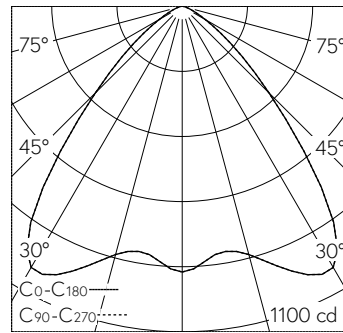

h [m]	D [m] 86°	E (0°)
1	1.87	898
2	3.73	224
3	5.60	100
4	7.46	56
5	9.33	36

LED 3000 K 19.6 W 1875 lm-h 86° / CIE Flux 75 96 100 100 100 / A70 nach DIN 5040

Technische Daten

Leuchtenlichtstrom	1875 lm-h
Anschlussleistung	19,6 W
Lichtausbeute	95,7 lm-h/W
Modullichtstrom	2850 lm-c
Modulleistung	16,8 W
Farbortstabilität	-
Farbwiedergabe	CRI > 80
Lichtstromerhalt	L80/B50 bei 160'000 h (25 °C)
Farbtemperatur	3000 K

Weitere Angaben

Lichtverteilung	symmetrisch-breitstreuend
Halbwertwinkel	86 ° Very Wide Flood (> 56 °)
Betriebsgerät	extern, in Lieferumfang enthalten
Betriebsspannung	220 – 240 V AC/DC 0 / 50 / 60 Hz
Betriebstemperatur	max. 35 °C
Gewicht	1.1 kg
Zubehör	Für diese Leuchte sind separate Zubehörteile erhältlich. Kontaktieren Sie uns für eine Beratung.