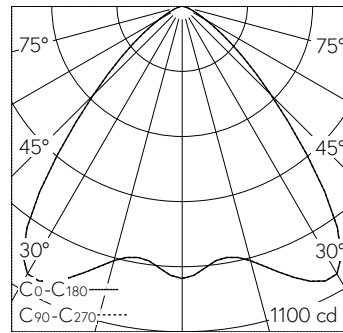

h [m]	D [m] 86°	E (0°)
1	1.87	920
2	3.73	230
3	5.60	102
4	7.46	57
5	9.33	37

LED 4000 K 19.6 W 1921 lm-h 86° / CIE Flux 75 96 100 100 100 / A70 nach DIN 5040

Technische Daten

Leuchtenlichtstrom	1921 lm-h
Anschlussleistung	19,6 W
Lichtausbeute	98 lm-h/W
Modullichtstrom	2920 lm-c
Modulleistung	16,8 W
Farbortstabilität	-
Farbwiedergabe	CRI > 80
Lichtstromerhalt	L80/B50 bei 160'000 h (25 °C)
Farbtemperatur	4000 K

Weitere Angaben

Lichtverteilung	symmetrisch-breitstreuend
Halbwertwinkel	86 ° Very Wide Flood (> 56 °)
Betriebsgerät	extern, in Lieferumfang enthalten
Betriebsspannung	220 – 240 V AC/DC 0 / 50 / 60 Hz
Betriebstemperatur	max. 35 °C
Gewicht	1.1 kg
Zubehör	Für diese Leuchte sind separate Zubehörteile erhältlich. Kontaktieren Sie uns für eine Beratung.