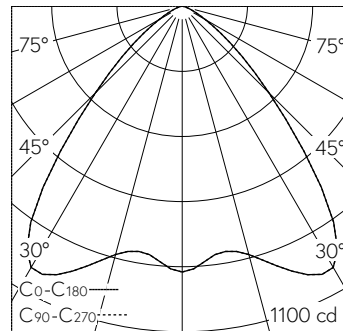

h [m]	D [m] 86°	E (0°)
1	1.87	898
2	3.73	224
3	5.60	100
4	7.46	56
5	9.33	36

LED 3000 K 19.6 W 1875 lm-h 86° / CIE Flux 75 96 100 100 100 / A70 nach DIN 5040

Technische Daten

Leuchtenlichtstrom	1875 lm-h
Anschlussleistung	19,6 W
Lichtausbeute	95,7 lm-h/W
Modullichtstrom	2850 lm-c
Modulleistung	16,8 W
Farbortstabilität	-
Farbwiedergabe	CRI > 80
Lichtstromerhalt	L80/B50 bei 160'000 h (25 °C)
Farbtemperatur	3000 K

Weitere Angaben

Lichtverteilung	symmetrisch-breitstreuend
Halbwertwinkel	86 ° Very Wide Flood (> 56 °)
Betriebsgerät	extern, in Lieferumfang enthalten
Betriebsspannung	220 – 240 V AC/DC 0 / 50 / 60 Hz
Betriebstemperatur	max. 35 °C
Gewicht	1.1 kg
Zubehör	Für diese Leuchte sind separate Zubehörteile erhältlich. Kontaktieren Sie uns für eine Beratung.