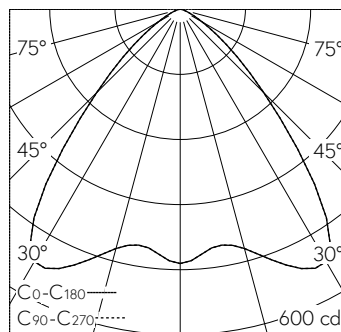

h [m]	D [m] 86°	E (0°)
1	1.87	469
2	3.73	117
3	5.60	52
4	7.46	29
5	9.33	19

LED 3000 K 9.5 W 985 lm-h 86° / CIE Flux 75 96 100 100 100 / A70 nach DIN 5040

Technische Daten

Leuchtenlichtstrom	985 lm-h
Anschlussleistung	9.5 W
Lichtausbeute	98.5 lm-h/W
Modullichtstrom	1465 lm-c
Modulleistung	8,1 W
Farbortstabilität	-
Farbwiedergabe	CRI > 80
Lichtstromerhalt	L80/B50 bei 200'000 h (25 °C)
Farbtemperatur	3000 K

Weitere Angaben

Lichtverteilung	symmetrisch-breitstreuend
Halbwertwinkel	86 ° Very Wide Flood (> 56 °)
Betriebsgerät	extern, in Lieferumfang enthalten
Betriebsspannung	220 – 240 V AC/DC 0 / 50 / 60 Hz
Betriebstemperatur	max. 50 °C
Gewicht	1.05 kg
Zubehör	Für diese Leuchte sind separate Zubehörteile erhältlich. Kontaktieren Sie uns für eine Beratung.