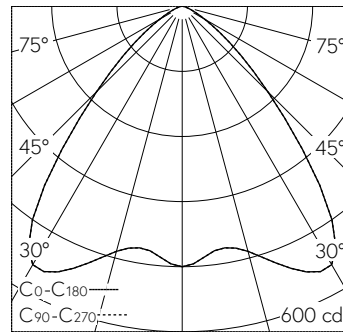

h [m]	D [m] 86°	E (0°)
1	1.87	480
2	3.73	120
3	5.60	53
4	7.46	30
5	9.33	19

LED 4000 K 9.5 W 1009 lm-h 86° / CIE Flux 75 96 100 100 100 / A70 nach DIN 5040

Technische Daten

Leuchtenlichtstrom	1009 lm-h
Anschlussleistung	9.5 W
Lichtausbeute	100.9 lm-h/W
Modullichtstrom	1500 lm-c
Modulleistung	8,1 W
Farbortstabilität	-
Farbwiedergabe	CRI > 80
Lichtstromerhalt	L80/B50 bei 200'000 h (25 °C)
Farbtemperatur	4000 K

Weitere Angaben

Lichtverteilung	symmetrisch-breitstreuend
Halbwertwinkel	86 ° Very Wide Flood (> 56 °)
Betriebsgerät	extern, in Lieferumfang enthalten
Betriebsspannung	220 – 240 V AC/DC 0 / 50 / 60 Hz
Betriebstemperatur	max. 50 °C
Gewicht	1.05 kg
Zubehör	Für diese Leuchte sind separate Zubehörteile erhältlich. Kontaktieren Sie uns für eine Beratung.