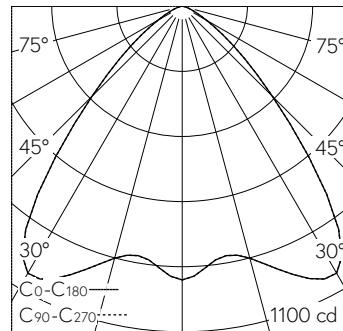

QR-Code scannen und auf www.neuco.ch mehr über diesen Artikel erfahren

B 24 439K3
Material Edelstahl
LED 19.6 W 1932 lm-h 3000 K
DALI-Konverter steuerbar

IP65 IK07

Deckeneinbauleuchte mit symmetrisch-breitstreuender Lichtverteilung. Schutzart IP65 , staubdicht und strahlwassergeschützt Schutzklasse II.

Symmetrisch breitstreuende Lichtstärkeverteilung. Halbstreuwinkel 86°, Mit austauschbarem LED-Modul mit Über-temperaturschutz und einer Lebenserwartung von mindestens 160'000 Betriebsstunden. 20-jährige Nachliefergarantie auf das LED-Modul und die Verschleissteile. Mit LED-Netzteil, DALI-steuerbar, 220-240 V, 0/50-60 Hz im externen Gehäuse. Schutzart IP 65, Schutzklasse II. Leuchte aus Aluminiumguss, Aluminium und Edelstahl. Abschlussring aus Edelstahl. Sicherheitsglas mattiert. Optische Silikonlinse. Reflektoroberfläche aus eloxiertem Reinstaluminium. 2 Leitungsverschraubungen mit Zugentlastung zur Durchverdrahtung der Netzanschlussleitung von $\varnothing$ 4-10 mm, max. 5 x 1,5 mm². 0,7 m Verbindungsleitung zwischen Leuchte und Netzteil. Abmessungen $\varnothing$ 160 x 90 mm. Leuchte für den Einbau in eine Einbauöffnung mit den Abmessungen $\varnothing$ 128 x 95 mm oder in das Einbaugehäuse B 10 441.

5 Jahre Garantie.

PUSH, switchDIM und Touch-DIM® werden nicht unterstützt.