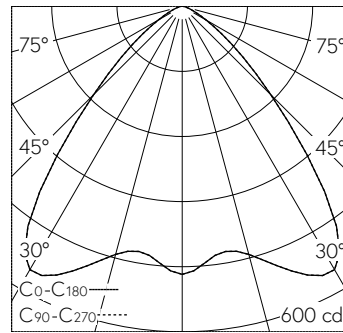

B 24 438K4

Material Edelstahl
LED 9.5 W 1038 lm-h 4000 K
DALI-Konverter steuerbar

IP65 IK07

Deckeneinbauleuchte mit symmetrisch-breitstreuender Lichtverteilung. Schutzart IP65 , staubdicht und strahlwassergeschützt Schutzklasse II.

Symmetrisch breitstreuende Lichtstärkeverteilung. Halbstreuwinkel 86°, Mit austauschbarem LED-Modul mit Über-temperaturschutz und einer Lebenserwartung von mindestens 200'000 Betriebsstunden. 20-jährige Nachliefergarantie auf das LED-Modul und die Verschleissteile. Mit LED-Netzteil, DALI-steuerbar, 220-240 V, 0/50-60 Hz im externen Gehäuse. Schutzart IP 65, Schutzklasse II. Leuchte aus Aluminiumguss, Aluminium und Edelstahl. Abschlussring aus Edelstahl. Sicherheitsglas mattiert. Optische Silikonlinse. Reflektoroberfläche aus eloxiertem Reinstaluminium. 2 Leitungsverschraubungen mit Zugentlastung zur Durchverdrahtung der Netzanschlussleitung von $\varnothing$ 4-10 mm, max. 5 x 1,5 mm². 0,7 m Verbindungsleitung zwischen Leuchte und Netzteil. Abmessungen $\varnothing$ 160 x 90 mm. Leuchte für den Einbau in eine Einbauöffnung mit den Abmessungen $\varnothing$ 128 x 95 mm oder in das Einbaugehäuse B 10 441.

5 Jahre Garantie.

PUSH, switchDIM und Touch-DIM® werden nicht unterstützt.