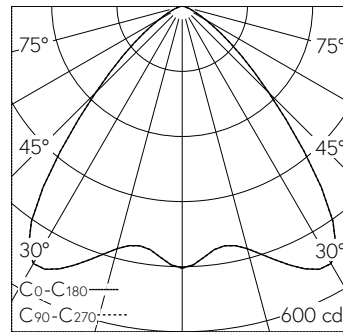

QR-Code scannen und auf www.neuco.ch mehr über diesen Artikel erfahren

B 24 438K3
Material Edelstahl
LED 9.5 W 1014 lm-h 3000 K
DALI-Konverter steuerbar

IP65 IK07

Deckeneinbauleuchte mit symmetrisch-breitstreuender Lichtverteilung. Schutzart IP65 , staubdicht und strahlwassergeschützt Schutzklasse II.

Symmetrisch breitstreuende Lichtstärkeverteilung. Halbstreuwinkel 86°, Mit austauschbarem LED-Modul mit Über-temperaturschutz und einer Lebenserwartung von mindestens 200'000 Betriebsstunden. 20-jährige Nachliefergarantie auf das LED-Modul und die Verschleissteile. Mit LED-Netzteil, DALI-steuerbar, 220-240 V, 0/50-60 Hz im externen Gehäuse. Schutzart IP 65, Schutzklasse II. Leuchte aus Aluminiumguss, Aluminium und Edelstahl. Abschlussring aus Edelstahl. Sicherheitsglas mattiert. Optische Silikonlinse. Reflektoroberfläche aus eloxiertem Reinstaluminium. 2 Leitungsverschraubungen mit Zugentlastung zur Durchverdrahtung der Netzanschlussleitung von $\varnothing$ 4-10 mm, max. 5 x 1,5 mm². 0,7 m Verbindungsleitung zwischen Leuchte und Netzteil. Abmessungen $\varnothing$ 160 x 90 mm. Leuchte für den Einbau in eine Einbauöffnung mit den Abmessungen $\varnothing$ 128 x 95 mm oder in das Einbaugehäuse B 10 441.

5 Jahre Garantie.

PUSH, switchDIM und Touch-DIM® werden nicht unterstützt.