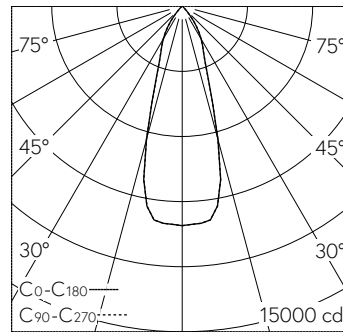

h [m]	D [m] 34°	E (0°)
3	1.83	1123
6	3.67	281
9	5.50	125
12	7.34	70
15	9.17	45

LED 4000 K 38.2 W 4701 lm-h 32° / CIE Flux 96 100 100 100 / A80 nach DIN 50...

Technische Daten

Leuchtenlichtstrom	4701 lm-h
Anschlussleistung	38.2 W
Lichtausbeute	123.1 lm-h/W
Modullichtstrom	6165 lm-c
Modulleistung	35,7 W
Farbortstabilität	-
Farbwiedergabe	CRI > 80
Lichtstromerhalt	L80/B50 bei 180'000 h (25 °C)
Farbtemperatur	4000 K

Weitere Angaben

Lichtaustritt	abgeblendet
Lichtverteilung	symmetrisch-streuend
Halbwertwinkel	34 ° Flood (33 – 45 °)
Betriebsspannung	220 – 240 V AC 50 / 60 Hz 176 – 264 V DC 0 Hz
Betriebstemperatur	max. 50 °C
Gewicht	2.9 kg