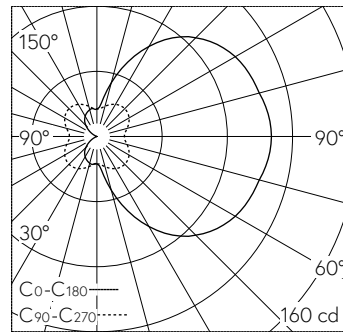

QR-Code scannen und auf www.neuco.ch mehr über diesen Artikel erfahren

B 24 397K4
 grafit - RAL 7024
 LED 7 W 560 lm-h 4000 K
 Konverter schaltbar on/off

Decken- und Wandaufbauleuchte mit freistrahler Lichtverteilung. Schutzart IP65 , staubdicht und strahlwassergeschützt Schutzklasse I.

Freistrahler mit Schutzgitter. Mit austauschbarem LED-Modul mit Über-temperaturschutz und einer Lebenserwartung von mindestens 200'000 Betriebsstunden. 20-jährige Nachliefergarantie auf das LED-Modul und die Verschleissteile. Mit LED-Netzteil 220-240 V, 0/50-60 Hz. Schutzart IP 65. Leuchte aus Aluminiumguss, Aluminium und Edelstahl Beschichtungstechnologie Unidure®, Farbe Grafit. Kristallglas innen weiss. Zwei Leitungseinführungen zur Durchverdrahtung der Netzanschlussleitung bis Ø 10,5 mm. Der eingebaute Passiv-Infrarot-Bewegungs- und Lichtsensor bietet verschiedene individuelle Einstellmöglichkeiten per Smartphone über die kostenlose App Tool. Abmessungen: 275 x 310 x 125 mm. 5 Jahre Garantie.

LED 4000 K 7 W 560 lm-h / CIE Flux 20 46 72 50 100 / C12 nach DIN 5040

Technische Daten

Leuchtenlichtstrom	560 lm-h
Anschlussleistung	7 W
Lichtausbeute	60.6 lm-h/W
Modullichtstrom	1065 lm-c
Modulleistung	5,9 W
Farbstabilität	-
Farbwiedergabe	CRI > 80
Lichtstromerhalt	L80/B50 bei 200'000 h (25 °C)
Farbtemperatur	4000 K