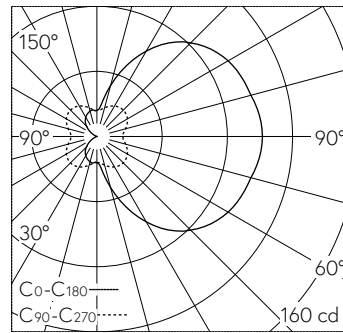

QR-Code scannen und auf www.neuco.ch mehr über diesen Artikel erfahren

B 24 397AK3
silber ~ DB 702N
LED 7 W 532 lm-h 3000 K
Konverter schaltbar on/off

Decken- und Wandaufbauleuchte mit freistrahler Lichtverteilung. Schutzart IP65 staubdicht und strahlwassergeschützt Schutzklasse I.

Freistrahler mit Schutzgitter. Mit austauschbarem LED-Modul mit Über-temperaturschutz und einer Lebenserwartung von mindestens 200'000 Betriebsstunden. 20-jährige Nachliefergarantie auf das LED-Modul und die Verschleissteile. Mit LED-Netzteil 220-240 V, 0/50-60 Hz. Schutzart IP 65. Leuchte aus Aluminiumguss, Aluminium und Edelstahl Beschichtungstechnologie Unidure®, Farbe Silber. Kristallglas innen weiss. Zwei Leitungseinführungen zur Durchverdrahtung der Netzanschlussleitung bis Ø 10,5 mm. Der eingebaute Passiv-Infrarot-Bewegungs- und Lichtsensor bietet verschiedene individuelle Einstellmöglichkeiten per Smartphone über die kostenlose App Tool. Abmessungen: 275 x 310 x 125 mm. 5 Jahre Garantie.

LED 3000 K 7 W 532 lm-h / CIE Flux 20 46 72 50 100 / C12 nach DIN 5040

Technische Daten

Leuchtenlichtstrom	532 lm-h
Anschlussleistung	7 W
Lichtausbeute	57.5 lm-h/W
Modullichtstrom	1010 lm-c
Modulleistung	5,9 W
Farbstabilität	-
Farbwiedergabe	CRI > 80
Lichtstromerhalt	L80/B50 bei 200'000 h (25 °C)
Farbtemperatur	3000 K