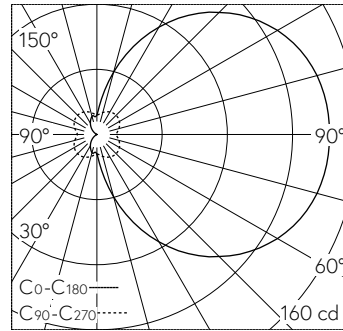

QR-Code scannen und auf [www.neuco.ch](http://www.neuco.ch) mehr über diesen Artikel erfahren

**B 24 396K4**  
 grafit - RAL 7024  
 LED 7 W 616 lm-h 4000 K  
 Konverter schaltbar on/off

Decken- und Wandaufbauleuchte mit freistrahler Lichtverteilung. Schutzart IP65 , staubdicht und strahlwassergeschützt Schutzklasse I.

Freistrahler Licht. Mit austauschbarem LED-Modul mit Übertemperaturschutz und einer Lebenserwartung von mindestens 200'000 Betriebsstunden. 20-jährige Nachliefergarantie auf das LED-Modul und die Verschleissteile. Mit LED-Netzteil 220-240 V, 0/50-60 Hz. Schutzart IP 65. Leuchte aus Aluminiumguss, Aluminium und Edelstahl Beschichtungstechnologie Unidure®, Farbe Grafit. Kristallglas innen weiss. Zwei Leitungseinführungen zur Durchverdrahtung der Netzanschlussleitung bis Ø 10,5 mm. Der eingebaute Passiv-Infrarot-Bewegungs- und Lichtsensor bietet verschiedene individuelle Einstellmöglichkeiten per Smartphone über die kostenlose App Tool. Abmessungen: 260 x 260 x 90 mm. 5 Jahre Garantie.

LED 4000 K 7 W 616 lm-h / CIE Flux 17 43 70 50 100 / C12 nach DIN 5040

**Technische Daten**

|                    |                               |
|--------------------|-------------------------------|
| Leuchtenlichtstrom | 616 lm-h                      |
| Anschlussleistung  | 7 W                           |
| Lichtausbeute      | 67 lm-h/W                     |
| Modullichtstrom    | 1065 lm-c                     |
| Modulleistung      | 5,9 W                         |
| Farbortstabilität  | -                             |
| Farbwiedergabe     | CRI > 80                      |
| Lichtstromerhalt   | L80/B50 bei 200'000 h (25 °C) |
| Farbtemperatur     | 4000 K                        |