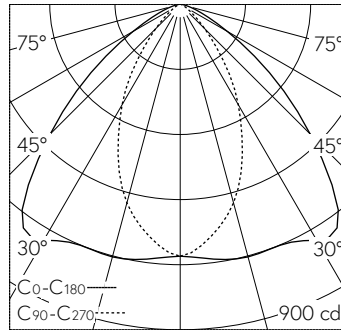

QR-Code scannen und auf www.neuco.ch mehr über diesen Artikel erfahren

B 24 387K4
grafit - RAL 7024
LED 9.5 W 1079 lm-h 4000 K
DALI-Konverter steuerbar

IP65 IK07

Deckeneinbauleuchte mit bandförmiger Lichtverteilung. Schutzart IP65 , staubdicht und strahlwassergeschützt Schutzklasse II.

Bandförmige Lichtstärkeverteilung. Halbstreuwinkel 100/57°. Mit austauschbarem LED-Modul mit Übertemperaturschutz und einer Lebenserwartung von mindestens 200'000 Betriebsstunden. 20-jährige Nachliefergarantie auf das LED-Modul und die Verschleissteile. Mit LED-Netzteil, DALI steuerbar, 220-240 V, 0/50-60 Hz im externen Gehäuse. Schutzart IP 65, Schutzklasse II. Leuchte aus Aluminiumguss, Aluminium und Edelstahl. Abschlussring aus Aluminiumguss, Farbe Grafit. Sicherheitsglas mattiert Optische Silikonlinse. Reflektoroberfläche aus eloxiertem Reinstaluminium. 2 Leitungsverschraubungen mit Zugentlastung zur Durchverdrahtung der Netzanschlussleitung von $\varnothing$ 4-10 mm, max. 5 x 1,5 mm². 0,7 m Verbindungsleitung zwischen Leuchte und Netzteil. Abmessungen $\varnothing$ 145 x 90 mm. Leuchte für den Einbau in eine Einbauöffnung mit den Abmessungen $\varnothing$ 128 x 100 mm oder in das Einbaugehäuse B 10 441.

5 Jahre Garantie.

PUSH, switchDIM und Touch-DIM® werden nicht unterstützt.