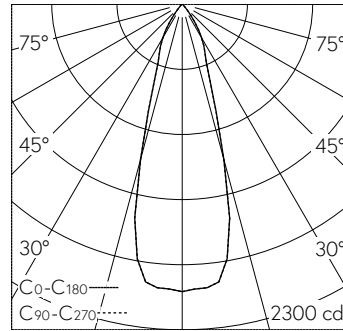

h [m]	D [m] 32°	E (0°)
1	0.57	2030
2	1.15	508
3	1.72	226
4	2.29	127
5	2.87	81

LED 4000 K 7.1 W 802 lm-h 34° / CIE Flux 97 100 100 100 100 / A80 nach DIN 5040

Technische Daten

Leuchtenlichtstrom	802 lm-h
Anschlussleistung	7.1 W
Lichtausbeute	113 lm-h/W
Modullichtstrom	1055 lm-c
Modulleistung	6 W
Farbortstabilität	-
Farbwiedergabe	CRI > 80
Lichtstromerhalt	L80/B50 bei 200'000 h (25 °C)
Farbtemperatur	4000 K

Weitere Angaben

Lichtverteilung	symmetrisch-streuend
Halbwertwinkel	32 ° Medium Flood (27 – 32 °)
Betriebsgerät	extern, in Lieferumfang enthalten
Betriebsspannung	220 – 240 V AC/DC 0 / 50 / 60 Hz
Betriebstemperatur	max. 50 °C
Gewicht	0.75 kg
Zubehör	Für diese Leuchte sind separate Zubehörteile erhältlich. Kontaktieren Sie uns für eine Beratung.