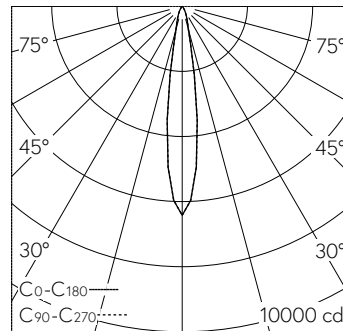

h [m]	D [m] 16.2°	E (0°)
2	0.57	1605
4	1.14	401
6	1.71	178
8	2.28	100
10	2.85	64

LED 4000 K 7.1 W 812 lm-h 18.4° / CIE Flux 98 100 100 100 100 / A80 nach DIN 5040

Technische Daten

Leuchtenlichtstrom	812 lm-h
Anschlussleistung	7.1 W
Lichtausbeute	114.4 lm-h/W
Modullichtstrom	1055 lm-c
Modulleistung	6 W
Farbortstabilität	-
Farbwiedergabe	CRI > 80
Lichtstromerhalt	L80/B50 bei 200'000 h (25 °C)
Farbtemperatur	4000 K

Weitere Angaben

Lichtverteilung	symmetrisch-bündelnd
Halbwertwinkel	16 ° Spot (11 – 16 °)
Betriebsgerät	extern, in Lieferumfang enthalten
Betriebsspannung	220 – 240 V AC/DC 0 / 50 / 60 Hz
Betriebstemperatur	max. 50 °C
Gewicht	0.8 kg
Zubehör	Für diese Leuchte sind separate Zubehörteile erhältlich. Kontaktieren Sie uns für eine Beratung.