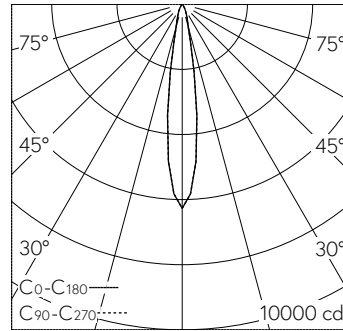

h [m]	D [m] 16.2°	E (0°)
2	0.57	1568
4	1.14	392
6	1.71	174
8	2.28	98
10	2.85	63

LED 3000 K 7.1 W 793 lm-h 18.4° / CIE Flux 98 100 100 100 100 / A80 nach DIN 5040

Technische Daten

Leuchtenlichtstrom	793 lm-h
Anschlussleistung	7.1 W
Lichtausbeute	111.7 lm-h/W
Modullichtstrom	1030 lm-c
Modulleistung	6 W
Farbortstabilität	-
Farbwiedergabe	CRI > 80
Lichtstromerhalt	L80/B50 bei 200'000 h (25 °C)
Farbtemperatur	3000 K

Weitere Angaben

Lichtverteilung	symmetrisch-bündelnd
Halbwertwinkel	16 ° Spot (11 – 16 °)
Betriebsgerät	extern, in Lieferumfang enthalten
Betriebsspannung	220 – 240 V AC/DC 0 / 50 / 60 Hz
Betriebstemperatur	max. 50 °C
Gewicht	0.8 kg
Zubehör	Für diese Leuchte sind separate Zubehörteile erhältlich. Kontaktieren Sie uns für eine Beratung.