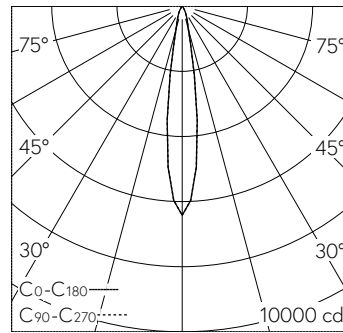

QR-Code scannen und auf www.neuco.ch mehr über diesen Artikel erfahren

B 24 381K4
 grafit - RAL 7024
 LED 7.1 W 812 lm-h 4000 K
 DALI-Konverter steuerbar

IP65 IK07

Deckeneinbauleuchte mit symmetrisch-bündelnder Lichtverteilung. Schutzart IP65 , staubdicht und strahlwassergeschützt Schutzklasse II.

Symmetrisch bündelnde Lichtstärkeverteilung. Hybrid Optics® Hocheffiziente und verlustarme Lichtverteilung durch Reflektor und optischer Linse. Halbstreuwinkel 16°, Mit austauschbarem LED-Modul mit Übertemperaturschutz und einer Lebenserwartung von mindestens 200'000 Betriebsstunden. 20-jährige Nachliefergarantie auf das LED-Modul und die Verschleissteile. Mit LED-Netzteil, DALI steuerbar, 220-240 V, 0/50-60 Hz im externen Gehäuse. Schutzart IP 65, Schutzklasse II. Leuchte aus Aluminiumguss, Aluminium und Edelstahl Beschichtungstechnologie Unidure®. Flacher Abschlussring aus Aluminiumguss, Farbe Grafit. Sicherheitsglas klar. Reflektoroberfläche aus eloxiertem Reinaluminium. 2 Leitungsverdrahtungen mit Zugentlastung zur Durchverdrahtung der Netzanschlussleitung von ø 4-10 mm, max. 5 x 1,5 mm². 0,7 m Verbindungsleitung zwischen Leuchte und Netzteil. Abmessungen ø 110 x 90 mm. Leuchte für den Einbau in eine Einbauöffnung mit den Abmessungen ø 97 x 120 mm oder in das Einbaugehäuse B 10 440.

5 Jahre Garantie.

PUSH, switchDIM und Touch-DIM® werden nicht unterstützt.

h [m]	D [m] 16.2°	E (0°)
2	0.57	1605
4	1.14	401
6	1.71	178
8	2.28	100
10	2.85	64

LED 4000 K 7.1 W 812 lm-h 18.4° / CIE Flux 98 100 100 100 100 / A80 nach DIN 5040

Technische Daten

Leuchtenlichtstrom	812 lm-h
Anschlussleistung	7.1 W
Lichtausbeute	114.4 lm-h/W
Modullichtstrom	1055 lm-c
Modulleistung	6 W
Farbortstabilität	-
Farbwiedergabe	CRI > 80
Lichtstromerhalt	L80/B50 bei 200'000 h (25 °C)
Farbtemperatur	4000 K