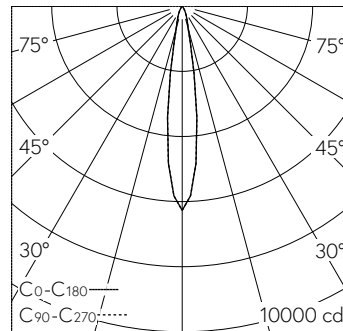

h [m]	D [m] 16.2°	E (0°)
2	0.57	1568
4	1.14	392
6	1.71	174
8	2.28	98
10	2.85	63

LED 3000 K 7.1 W 793 lm-h 18.4° / CIE Flux 98 100 100 100 100 / A80 nach DIN 5040

Technische Daten

Leuchtenlichtstrom	793 lm-h
Anschlussleistung	7.1 W
Lichtausbeute	111.7 lm-h/W
Modullichtstrom	1030 lm-c
Modulleistung	6 W
Farbortstabilität	-
Farbwiedergabe	CRI > 80
Lichtstromerhalt	L80/B50 bei 200'000 h (25 °C)
Farbtemperatur	3000 K

Weitere Angaben

Lichtverteilung	symmetrisch-bündelnd
Halbwertwinkel	16 ° Spot (11 – 16 °)
Betriebsgerät	extern, in Lieferumfang enthalten
Betriebsspannung	220 – 240 V AC/DC 0 / 50 / 60 Hz
Betriebstemperatur	max. 50 °C
Gewicht	0.8 kg
Zubehör	Für diese Leuchte sind separate Zubehöerteile erhältlich. Kontaktieren Sie uns für eine Beratung.