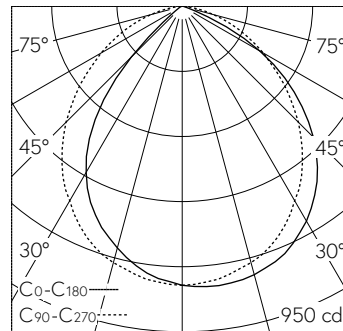

QR-Code scannen und auf www.neuco.ch mehr über diesen Artikel erfahren

B 24 373K4
grafit - RAL 7024
LED 20.5 W 1767 lm-h 4000 K
DALI-Konverter steuerbar

Wandaufbauleuchte mit gerichteter Lichtverteilung. Schutzart IP65 , staubdicht und strahlwassergeschützt Schutzklasse I.

Gerichtetes Licht. Dark Sky: Kein Lichtstromanteil im oberen Halbraum. Mit austauschbarem LED-Modul mit einer mittleren Bemessungsdauer von > 200.000 Betriebsstunden (L80B50 bei $t_a = 25\text{ °C}$). 20-jährige Nachliefergarantie auf das LED-Modul und die Verschleissteile. Mit LED-Netzteil, DALI-steuerbar, 220-240 V, 0/50-60 Hz. Schutzart IP 65. Leuchte aus Aluminiumguss, Aluminium und Edelstahl Beschichtungstechnologie Unidure®, Farbe Grafit. Sicherheitsglas mattiert. Zwei Leitungseinführungen zur Durchverdrahtung der Netzanschlussleitung bis $\text{Ø } 10,5\text{ mm}$, max. $5 \times 1,5\text{ mm}^2$. Abmessungen: $400 \times 120 \times 100\text{ mm}$.

5 Jahre Garantie.

PUSH, switchDIM und Touch-DIM® werden nicht unterstützt.