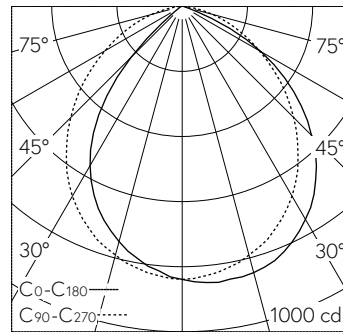

QR-Code scannen und auf www.neuco.ch mehr über diesen Artikel erfahren

B 24 373K3
grafit - RAL 7024
LED 20.5 W 1742 lm-h 3000 K
DALI-Konverter steuerbar

Wandaufbauleuchte mit gerichteter Lichtverteilung. Schutzart IP65 , staubdicht und strahlwassergeschützt Schutzklasse I.

Gerichtetes Licht. Dark Sky: Kein Lichtstromanteil im oberen Halbraum. Mit austauschbarem LED-Modul mit einer mittleren Bemessungslbensdauer von > 200.000 Betriebsstunden (L80B50 bei ta = 25 °C). 20-jährige Nachliefergarantie auf das LED-Modul und die Verschleissteile. Mit LED-Netzteil, DALI-steuerbar, 220-240 V, 0/50-60 Hz. Schutzart IP 65. Leuchte aus Aluminiumguss, Aluminium und Edelstahl Beschichtungstechnologie Unidure®, Farbe Grafit. Sicherheitsglas mattiert. Zwei Leitungseinführungen zur Durchverdrahtung der Netzanschlussleitung bis Ø 10,5 mm, max. 5 x 1,5 mm². Abmessungen: 400 x 120 x 100 mm.

5 Jahre Garantie.

PUSH, switchDIM und Touch-DIM® werden nicht unterstützt.