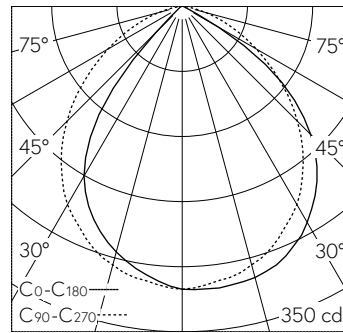

QR-Code scannen und auf www.neuco.ch mehr über diesen Artikel erfahren

B 24 372K3
 grafit - RAL 7024
 LED 7 W 618 lm-h 3000 K
 Konverter schaltbar on/off

Wandaufbauleuchte mit gerichteter Lichtverteilung. Schutzart IP65 staubdicht und strahlwassergeschützt Schutzklasse I.

Gerichtetes Licht. Dark Sky: Kein Lichtstromanteil im oberen Halbraum. Die Farbtemperatur der Leuchte kann wahlweise auf 3000 K oder 4000 K eingestellt werden. Leuchten-Lichtstrom 618 lm im Betrieb bei Farbtemperatur 3000 K. Leuchten-Lichtstrom 650 lm im Betrieb bei Farbtemperatur 4000 K. Mit austauschbarem LED-Modul mit einer mittleren Bemessungsdauer von 190.000 Betriebsstunden (L80B50 bei $t_a = 25^\circ\text{C}$). 20-jährige Nachliefergarantie auf das LED-Modul und die Verschleissteile. Mit Ultimate Driver® LED-Netzteil 220-240 V, 0/50-60 Hz. Schutzart IP 65. Leuchte aus Aluminiumguss, Aluminium und Edelstahl Beschichtungstechnologie Unidure®, Farbe Grafit. Sicherheitsglas mattiert. Zwei Leitungseinführungen zur Durchverdrahtung der Netzanschlussleitung bis $\varnothing 10,5$ mm. Abmessungen: 200 x 110 x 85 mm.

5 Jahre Garantie.

LED 3000 K 7 W 618 lm-h / CIE Flux 63 92 99 100 100 / A60 nach DIN 5040

Technische Daten

Leuchtenlichtstrom	618 lm-h
Anschlussleistung	7 W
Lichtausbeute	85.6 lm-h/W
Modullichtstrom	1060 lm-c
Modulleistung	5,9 W
Farbortstabilität	-
Farbwiedergabe	CRI > 80
Lichtstromerhalt	L90/B50 bei 200'000 h (25 °C)
Farbtemperatur	3000 K