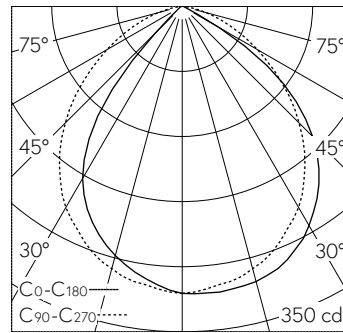

QR-Code scannen und auf [www.neuco.ch](http://www.neuco.ch) mehr über diesen Artikel erfahren

**B 24 372AK4**  
silber ~ DB 702N  
LED 7 W 650 lm-h 4000 K  
Konverter schaltbar on/off

Wandaufbauleuchte mit gerichteter Lichtverteilung. Schutzart IP65 staubdicht und strahlwassergeschützt Schutzklasse I.

Gerichtetes Licht. Dark Sky: Kein Lichtstromanteil im oberen Halbraum. Die Farbtemperatur der Leuchte kann wahlweise auf 3000 K oder 4000 K eingestellt werden. Leuchten-Lichtstrom 650 lm im Betrieb bei Farbtemperatur 4000 K. Leuchten-Lichtstrom 650 lm im Betrieb bei Farbtemperatur 4000 K. Mit austauschbarem LED-Modul mit einer mittleren Bemessungsdauer von 190.000 Betriebsstunden (L80B50 bei  $t_a = 25^\circ\text{C}$ ). 20-jährige Nachliefergarantie auf das LED-Modul und die Verschleissteile. Mit Ultimate Driver® LED-Netzteil 220-240 V, 0/50-60 Hz. Schutzart IP 65. Leuchte aus Aluminiumguss, Aluminium und Edelstahl Beschichtungstechnologie Unidure®, Farbe Silber. Sicherheitsglas mattiert. Zwei Leitungseinführungen zur Durchverdrahtung der Netzanschlussleitung bis  $\varnothing 10,5$  mm. Abmessungen: 200 x 110 x 85 mm.

5 Jahre Garantie.

LED 4000 K 7 W 650 lm-h / CIE Flux 63 92 99 100 100 / A60 nach DIN 5040

**Technische Daten**

Leuchtenlichtstrom	650 lm-h
Anschlussleistung	7 W
Lichtausbeute	86.8 lm-h/W
Modullichtstrom	1115 lm-c
Modulleistung	5,9 W
Farbortstabilität	-
Farbwiedergabe	CRI > 80
Lichtstromerhalt	L90/B50 bei 200'000 h (25 °C)
Farbtemperatur	4000 K