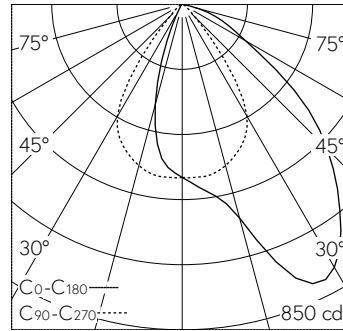

QR-Code scannen und auf [www.neuco.ch](http://www.neuco.ch) mehr über diesen Artikel erfahren

**B 24 369WK4**  
weiss ~ RAL 9010  
LED 10 W 741 lm-h 4000 K  
DALI-Konverter steuerbar

**IP65 IK06**

Deckeneinbauleuchte mit asymmetrischer Lichtverteilung. Schutzart IP65 , staubdicht und strahlwassergeschützt Schutzklasse II.

Asymmetrische Lichtstärkeverteilung. Constant Optics®: Effizientes optisches System, das nahezu keinem Verschleiss unterliegt. Halbstreuwinkel 51/57°, Mit austauschbarem LED-Modul mit Übertemperaturschutz und einer Lebenserwartung von mindestens 170'000 Betriebsstunden. 20-jährige Nachliefergarantie auf das LED-Modul und die Verschleisssteile. Mit LED-Netzteil, DALI-steuerbar, 220-240 V, 0/50-60 Hz im externen Gehäuse. Schutzart IP 65, Schutzklasse II. Leuchte aus Aluminiumguss, Aluminium und Edelstahl Beschichtungstechnologie Unidure®. Flacher Abschlussring aus Aluminiumguss, Farbe Weiss. Sicherheitsglas mattiert. Reflektoroberfläche aus eloxiertem Reinstaluminium. 2 Leitungsverschraubungen mit Zugentlastung zur Durchverdrängung der Netzanschlussleitung von ø 4-10 mm, max. 5 x 1,5 mm². 0,7 m Verbindungsleitung zwischen Leuchte und Netzteil. Abmessungen Ø 110 x 90 mm. Leuchte für den Einbau in eine Einbauöffnung mit den Abmessungen Ø 97 x 120 mm oder in das Einbaugeschäuse B 10 440.

5 Jahre Garantie.

PUSH, switchDIM und Touch-DIM® werden nicht unterstützt.

LED 4000 K 10 W 741 lm-h / CIE Flux 71 95 100 100 100 / A60 nach DIN 5040

**Technische Daten**

Leuchtenlichtstrom	741 lm-h
Anschlussleistung	10 W
Lichtausbeute	74.1 lm-h/W
Modullichtstrom	1440 lm-c
Modulleistung	8,5 W
Farbortstabilität	-
Farbwiedergabe	CRI > 80
Lichtstromerhalt	L80/B50 bei 170'000 h (25 °C)
Farbtemperatur	4000 K