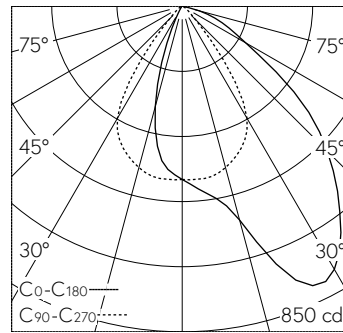

QR-Code scannen und auf www.neuco.ch mehr über diesen Artikel erfahren

B 24 369K4
 grafit - RAL 7024
 LED 10 W 741 lm-h 4000 K
 DALI-Konverter steuerbar

IP65 IK06

Deckeneinbauleuchte mit asymmetrischer Lichtverteilung. Schutzart IP65, staubdicht und strahlwassergeschützt Schutzklasse II.

Asymmetrische Lichtstärkeverteilung. Constant Optics®: Effizientes optisches System, das nahezu keinem Verschleiss unterliegt. Halbstreuwinkel 51/57°. Mit austauschbarem LED-Modul mit Übertemperaturschutz und einer Lebenserwartung von mindestens 170'000 Betriebsstunden. 20-jährige Nachliefergarantie auf das LED-Modul und die Verschleisssteile. Mit LED-Netzteil, DALI-steuerbar, 220-240 V, 0/50-60 Hz im externen Gehäuse. Schutzart IP 65, Schutzklasse II. Leuchte aus Aluminiumguss, Aluminium und Edelstahl Beschichtungstechnologie Unidure®. Flacher Abschlussring aus Aluminiumguss, Farbe Grafit. Sicherheitsglas mattiert. Reflektoroberfläche aus eloxiertem Reinstaluminium. 2 Leitungsverschraubungen mit Zugentlastung zur Durchverdrahtung der Netzanschlussleitung von ø 4-10 mm, max. 5 x 1,5 mm². 0,7 m Verbindungsleitung zwischen Leuchte und Netzteil. Abmessungen Ø 110 x 90 mm. Leuchte für den Einbau in eine Einbauöffnung mit den Abmessungen Ø 97 x 120 mm oder in das Einbaugeschäse B 10 440.

5 Jahre Garantie.

PUSH, switchDIM und Touch-DIM® werden nicht unterstützt.

LED 4000 K 10 W 741 lm-h / CIE Flux 71 95 100 100 100 / A60 nach DIN 5040

Technische Daten

Leuchtenlichtstrom	741 lm-h
Anschlussleistung	10 W
Lichtausbeute	74.1 lm-h/W
Modullichtstrom	1440 lm-c
Modulleistung	8,5 W
Farbortstabilität	-
Farbwiedergabe	CRI > 80
Lichtstromerhalt	L80/B50 bei 170'000 h (25 °C)
Farbtemperatur	4000 K