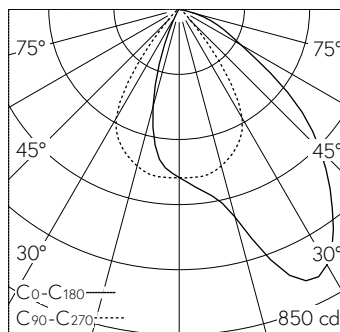

LED 3000 K 10 W 720 lm-h / CIE Flux 71 95 100 100 100 / A60 nach DIN 5040

Technische Daten

Leuchtenlichtstrom	720 lm-h
Anschlussleistung	10 W
Lichtausbeute	72 lm-h/W
Modullichtstrom	1400 lm-c
Modulleistung	8,5 W
Farbortstabilität	-
Farbwiedergabe	CRI > 80
Lichtstromerhalt	L80/B50 bei 170'000 h (25 °C)
Farbtemperatur	3000 K

Weitere Angaben

Lichtverteilung	asymmetrisch
Halbwertwinkel	51 ° / 57 ° Oval Flood
Betriebsgerät	extern, in Lieferumfang enthalten
Betriebsspannung	220 – 240 V AC/DC 0 / 50 / 60 Hz
Betriebstemperatur	max. 50 °C
Gewicht	0.8 kg
Zubehör	Für diese Leuchte sind separate Zubehörteile erhältlich. Kontaktieren Sie uns für eine Beratung.