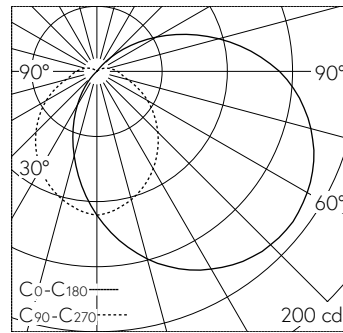

QR-Code scannen und auf www.neuco.ch mehr über diesen Artikel erfahren

B 24 360K4
grafit - RAL 7024
LED 7.8 W 429 lm-h 4000 K
DALI-Konverter steuerbar

IP65 **IK10**

Wandaufbauleuchte mit abgeblender Lichtverteilung. Schutzart IP65 , staubdicht und strahlwassergeschützt Schutzklasse I.

Einseitig abgeblendetes Licht. Mit austauschbarem LED-Modul mit Übertemperaturschutz und einer Lebenserwartung von mindestens 155'000 Betriebsstunden. 20-jährige Nachliefergarantie auf das LED-Modul und die Verschleissteile. Mit LED-Netzteil, DALI-steuerbar, 220-240 V, 0/50-60 Hz. Schutzart IP 65. Leuchte aus Aluminiumguss, Aluminium und Edelstahl Beschichtungstechnologie Unidure®, Farbe Grafit. Schlagfeste Kunststoffabdeckung, weiss. 2 Leitungsver-schraubungen mit Zugentlastung zur Durchverdrahtung der Netzanschlussleitung von $\varnothing$ 7-12 mm. Anschlussklemmen 5 x 2,5 mm². Abmessungen: 300 x 180 x 115 mm.

5 Jahre Garantie.

PUSH, switchDIM und Touch-DIM® werden nicht unterstützt.