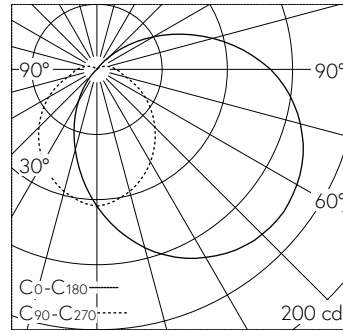

QR-Code scannen und auf www.neuco.ch mehr über diesen Artikel erfahren

B 24 360AK3
silber ~ DB 702N
LED 7.8 W 423 lm-h 3000 K
DALI-Konverter steuerbar

IP65 **IK10**

Wandaufbauleuchte mit abgeblendetem Lichtverteilung. Schutzart IP65 , staubdicht und strahlwassergeschützt Schutzklasse I.

Einseitig abgeblendetes Licht. Mit austauschbarem LED-Modul mit Über-temperaturschutz und einer Lebenserwartung von mindestens 155'000 Betriebsstunden. 20-jährige Nachliefergarantie auf das LED-Modul und die Verschleissteile. Mit LED-Netzteil, DALI-steuerbar, 220-240 V, 0/50-60 Hz. Schutzart IP 65. Leuchte aus Aluminiumguss, Aluminium und Edelstahl Beschichtungstechnologie Unidure®, Farbe Silber. Schlagfeste Kunststoffabdeckung, weiss. 2 Leitungsverschraubungen mit Zugentlastung zur Durchverdrahtung der Netzanschlussleitung von $\varnothing$ 7-12 mm. Anschlussklemmen 5 x 2,5 mm². Abmessungen: 300 x 180 x 115 mm.

5 Jahre Garantie.

PUSH, switchDIM und Touch-DIM® werden nicht unterstützt.