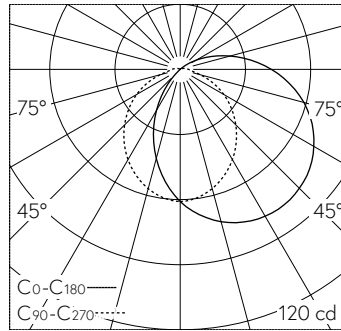

QR-Code scannen und auf www.neuco.ch mehr über diesen Artikel erfahren

B 24 359K4
 grafit - RAL 7024
 LED 5.1 W 230 lm-h 4000 K
 Konverter schaltbar on/off

IP65 **IK10**

Wandaufbauleuchte mit abgeblender Lichtverteilung. Schutzart IP65 , staubdicht und strahlwassergeschützt Schutzklasse I.

Einseitig abgeblendetes Licht. Mit austauschbarem LED-Modul mit Über-temperaturschutz und einer Lebenserwartung von mindestens 160'000 Betriebsstunden. 20-jährige Nachliefergarantie auf das LED-Modul und die Verschleissteile. Mit Ultimate Driver® LED-Netzteil 220-240 V, 0/50-60 Hz. Schutzart IP 65. Leuchte aus Aluminiumguss, Aluminium und Edelstahl Beschichtungstechnologie Unidure®, Farbe Grafit. Schlagfeste Kunststoffabdeckung, weiss. 2 Leitungsver-schraubungen mit Zugentlastung zur Durchverdrahtung der Netzanschlussleitung von \varnothing 7-12 mm. Anschlussklemmen 3 x 2,5 mm². Abmessungen: 220 x 120 x 85 mm.

5 Jahre Garantie.

LED 4000 K 5.1 W 230 lm-h / CIE Flux 40 68 86 90 100 / A31 nach DIN 5040

Technische Daten

Leuchtenlichtstrom	230 lm-h
Anschlussleistung	5.1 W
Lichtausbeute	52.4 lm-h/W
Modullichtstrom	705 lm-c
Modulleistung	4 W
Farbortstabilität	-
Farbwiedergabe	CRI > 80
Lichtstromerhalt	L80/B50 bei 160'000 h (25 °C)
Farbtemperatur	4000 K