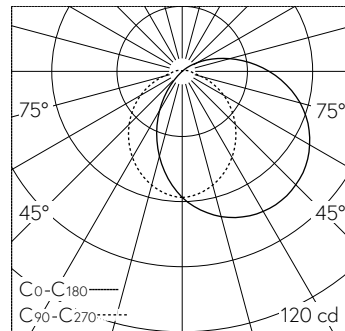

QR-Code
scannen und auf
www.neuco.ch
mehr über diesen
Artikel erfahren

B 24 359K3
grafit - RAL 7024
LED 5.1 W 227 lm-h 3000 K
Konverter schaltbar on/off

 **IP65** **IK10**

Wandaufbauleuchte mit abgeblendeter Lichtverteilung. Schutzart IP65   , staubdicht und strahlwassergeschützt Schutzklasse I.

Einseitig abgeblendetes Licht. Mit austauschbarem LED-Modul mit Über-temperaturschutz und einer Lebenserwartung von mindestens 160'000 Betriebsstunden. 20-jährige Nachliefergarantie auf das LED-Modul und die Verschleissteile. Mit Ultimate Driver® LED-Netzteil 220-240 V, 0/50-60 Hz. Schutzart IP 65. Leuchte aus Aluminiumguss, Aluminium und Edelstahl Beschichtungstechnologie Unidure®, Farbe Grafit. Schlagfeste Kunststoffabdeckung, weiss. 2 Leitungsver-schraubungen mit Zugentlastung zur Durchverdrahtung der Netzanschlussleitung von \varnothing 7-12 mm. Anschlussklemmen $3 \times 2,5 \text{ mm}^2$. Abmessungen: 220 x 120 x 85 mm.

5 Jahre Garantie.

LED 3000 K 5.1 W 227 lm-h / CIE Flux 40 68 86 90 100 / A31 nach DIN 5040

Technische Daten

Leuchtenlichtstrom	227 lm-h
Anschlussleistung	5.1 W
Lichtausbeute	50 lm-h/W
Modullichtstrom	695 lm-c
Modulleistung	4 W
Farbortstabilität	-
Farbwiedergabe	CRI > 80
Lichtstromerhalt	L80/B50 bei 160'000 h (25 °C)
Farbtemperatur	3000 K