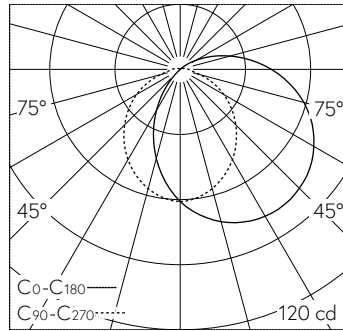

QR-Code scannen und auf www.neuco.ch mehr über diesen Artikel erfahren

B 24 359AK4
 silber ~ DB 702N
 LED 5.1 W 230 lm-h 4000 K
 Konverter schaltbar on/off

IP65 **IK10**

Wandaufbauleuchte mit abgeblendetem Lichtverteilung.
 Schutzart IP65 , staubdicht und strahlwassergeschützt Schutzklasse I.

Einseitig abgeblendetes Licht. Mit austauschbarem LED-Modul mit Über-temperaturschutz und einer Lebenserwartung von mindestens 160'000 Betriebsstunden. 20-jährige Nachliefergarantie auf das LED-Modul und die Verschleissteile. Mit Ultimate Driver® LED-Netzteil 220-240 V, 0/50-60 Hz. Schutzart IP 65. Leuchte aus Aluminiumguss, Aluminium und Edelstahl Beschichtungstechnologie Unidure®, Farbe Silber. Schlagfeste Kunststoffabdeckung, weiss. 2 Leitungsverschraubungen mit Zugentlastung zur Durchverdrahtung der Netzanschlussleitung von \varnothing 7-12 mm. Anschlussklemmen 3 x 2,5 mm². Abmessungen: 220 x 120 x 85 mm.

5 Jahre Garantie.

LED 4000 K 5.1 W 230 lm-h / CIE Flux 40 68 86 90 100 / A31 nach DIN 5040

Technische Daten

Leuchtenlichtstrom	230 lm-h
Anschlussleistung	5.1 W
Lichtausbeute	52.4 lm-h/W
Modullichtstrom	705 lm-c
Modulleistung	4 W
Farbstabilität	-
Farbwiedergabe	CRI > 80
Lichtstromerhalt	L80/B50 bei 160'000 h (25 °C)
Farbtemperatur	4000 K