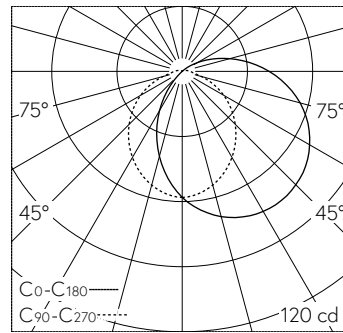

QR-Code scannen und auf www.neuco.ch mehr über diesen Artikel erfahren

B 24 359AK3
silber ~ DB 702N
LED 5.1 W 227 lm-h 3000 K
Konverter schaltbar on/off

IP65 **IK10**

Wandaufbauleuchte mit abgeblendeter Lichtverteilung. Schutzart IP65 , staubdicht und strahlwassergeschützt Schutzklasse I.

Einseitig abgeblendetes Licht. Mit austauschbarem LED-Modul mit Über-temperaturschutz und einer Lebenserwartung von mindestens 160'000 Betriebsstunden. 20-jährige Nachliefergarantie auf das LED-Modul und die Verschleissteile. Mit Ultimate Driver® LED-Netzteil 220-240 V, 0/50-60 Hz. Schutzart IP 65. Leuchte aus Aluminiumguss, Aluminium und Edelstahl Beschichtungstechnologie Unidure®, Farbe Silber. Schlagfeste Kunststoffabdeckung, weiss. 2 Leitungsverschraubungen mit Zugentlastung zur Durchverdrahtung der Netzanschlussleitung von \varnothing 7-12 mm. Anschlussklemmen 3 x 2,5 mm². Abmessungen: 220 x 120 x 85 mm.

5 Jahre Garantie.

LED 3000 K 5.1 W 227 lm-h / CIE Flux 40 68 86 90 100 / A31 nach DIN 5040

Technische Daten

Leuchtenlichtstrom	227 lm-h
Anschlussleistung	5.1 W
Lichtausbeute	50 lm-h/W
Modullichtstrom	695 lm-c
Modulleistung	4 W
Farbortstabilität	-
Farbwiedergabe	CRI > 80
Lichtstromerhalt	L80/B50 bei 160'000 h (25 °C)
Farbtemperatur	3000 K