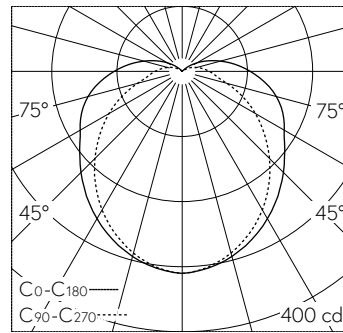

QR-Code scannen und auf www.neuco.ch mehr über diesen Artikel erfahren

B 24 358K3
grafit - RAL 7024
LED 14 W 1164 lm-h 3000 K
DALI-Konverter steuerbar

IP65 IK10

Decken- und Wandaufbauleuchte mit freistrahler Lichtverteilung. Schutzart IP65 staubdicht und strahlwassergeschützt Schutzklasse I.

Freistrahler mit Schutzgitter. Mit austauschbarem LED-Modul mit Über-temperaturschutz und einer Lebenserwartung von mindestens 155'000 Betriebsstunden. 20-jährige Nachliefergarantie auf das LED-Modul und die Verschleissteile. Mit LED-Netzteil, DALI-steuerbar, 220-240 V, 0/50-60 Hz. Schutzart IP 65. Leuchte aus Aluminiumguss, Aluminium und Edelstahl Beschichtungstechnologie Unidure®, Farbe Grafit. Schlagfeste Kunststoffabdeckung, weiss. 2 Leitungsver-schraubungen mit Zugentlastung zur Durchverdrahtung der Netzanschlussleitung von $\varnothing$ 7-12 mm. Anschlussklemmen 5 x 2,5 mm². Abmessungen: 300 x 180 x 110 mm.

5 Jahre Garantie.

PUSH, switchDIM und Touch-DIM® werden nicht unterstützt.