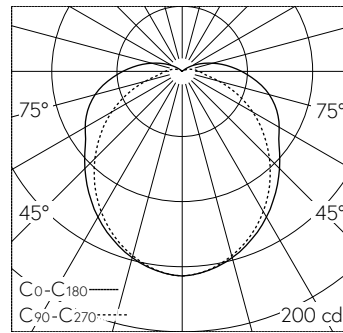

QR-Code scannen und auf www.neuco.ch mehr über diesen Artikel erfahren

B 24 357K4
 grafit - RAL 7024
 LED 7.1 W 541 lm-h 4000 K
 Konverter schaltbar on/off

IP65 IK10

Decken- und Wandaufbauleuchte mit freistrahler Lichtverteilung. Schutzart IP65 , staubdicht und strahlwassergeschützt Schutzklasse I.

5 Jahre Garantie.

LED 4000 K 7.1 W 541 lm-h / CIE Flux 41 69 87 91 100 / A31 nach DIN 5040

Technische Daten

Leuchtenlichtstrom	541 lm-h
Anschlussleistung	7.1 W
Lichtausbeute	76.2 lm-h/W
Modullichtstrom	1045 lm-c
Modulleistung	6 W
Farbstabilität	-
Farbwiedergabe	CRI > 80
Lichtstromerhalt	L80/B50 bei 160'000 h (25 °C)
Farbtemperatur	4000 K