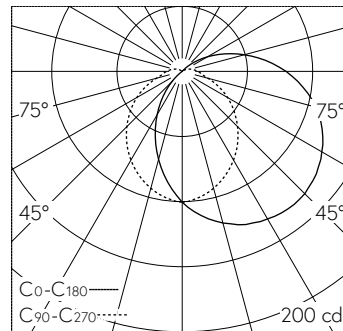

QR-Code scannen und auf www.neuco.ch mehr über diesen Artikel erfahren

B 24 356K3
grafit - RAL 7024
LED 7.8 W 399 lm-h 3000 K
DALI-Konverter steuerbar

IP65 IK07

Wandaufbauleuchte mit abgeblendetem Lichtverteilung. Schutzart IP65 staubdicht und strahlwassergeschützt Schutzklasse I.

Einseitig abgeblendetes Licht. Mit austauschbarem LED-Modul mit Über-temperaturschutz und einer Lebenserwartung von mindestens 155'000 Betriebsstunden. 20-jährige Nachliefergarantie auf das LED-Modul und die Verschleissteile. Mit LED-Netzteil, DALI-steuerbar, 220-240 V, 0/50-60 Hz. Schutzart IP 65. Leuchte aus Aluminiumguss, Aluminium und Edelstahl Beschichtungstechnologie Unidure®, Farbe Grafit. Kristallglas innen weiss. 2 Leitungsverschraubungen mit Zugentlastung zur Durchverdrahtung der Netzanschlussleitung von $\varnothing$ 7-12 mm. Anschlussklemmen 5 x 2,5 mm². Abmessungen: 300 x 180 x 115 mm.

5 Jahre Garantie.

PUSH, switchDIM und Touch-DIM® werden nicht unterstützt.