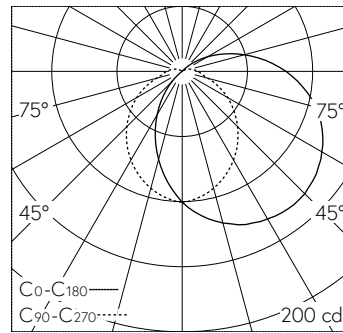

QR-Code scannen und auf www.neuco.ch mehr über diesen Artikel erfahren

B 24 356AK3
silber - DB 702N
LED 7.8 W 399 lm-h 3000 K
DALI-Konverter steuerbar

IP65 **IK07**

Wandaufbauleuchte mit abgeblendeter Lichtverteilung. Schutzart IP65 , staubdicht und strahlwassergeschützt Schutzklasse I.

Einseitig abgeblendetes Licht. Mit austauschbarem LED-Modul mit Über-temperaturschutz und einer Lebenserwartung von mindestens 155'000 Betriebsstunden. 20-jährige Nachliefergarantie auf das LED-Modul und die Verschleissteile. Mit LED-Netzteil, DALI-steuerbar, 220-240 V, 0/50-60 Hz. Schutzart IP 65. Leuchte aus Aluminiumguss, Aluminium und Edelstahl Beschichtungstechnologie Unidure®, Farbe Silber. Kristallglas innen weiss. 2 Leitungsverraubungen mit Zugentlastung zur Durchverdrahtung der Netzanschlussleitung von ø 7-12 mm. Anschlussklemmen 5 x 2,5 mm². Abmessungen: 300 x 180 x 115 mm.

5 Jahre Garantie.

PUSH, switchDIM und Touch-DIM® werden nicht unterstützt.