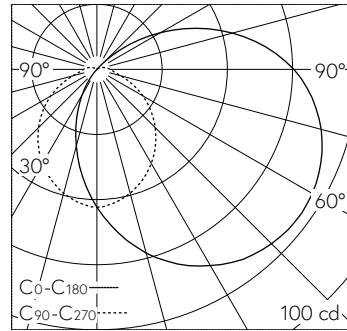

Wandaufbauleuchte mit abgeblendetem Lichtverteilung. Schutzart IP65 , staubdicht und strahlwassergeschützt Schutzklasse I.

Einseitig abgeblendetes Licht. Mit austauschbarem LED-Modul mit Über-temperaturschutz und einer Lebenserwartung von mindestens 160'000 Betriebsstunden. 20-jährige Nachliefergarantie auf das LED-Modul und die Verschleissteile. Mit Ultimate Driver® LED-Netzteil 220-240 V, 0/50-60 Hz. Schutzart IP 65. Leuchte aus Aluminiumguss, Aluminium und Edelstahl Beschichtungstechnologie Unidure®, Farbe Grafit. Kristallglas innen weiss. 2 Leitungsverschraubungen mit Zugentlastung zur Durchverdrahtung der Netzanschlussleitung von ø 7-12 mm. Anschlussklemmen 3 x 2,5 mm<sup>2</sup>. Abmessungen: 220 x 120 x 85 mm.

5 Jahre Garantie.

LED 4000 K 5.1 W 230 lm-h / CIE Flux 33 59 81 82 100 / B21 nach DIN 5040

**Technische Daten**

Leuchtenlichtstrom	230 lm-h
Anschlussleistung	5.1 W
Lichtausbeute	52.2 lm-h/W
Modullichtstrom	705 lm-c
Modulleistung	4 W
Farbortstabilität	-
Farbwiedergabe	CRI > 80
Lichtstromerhalt	L80/B50 bei 160'000 h (25 °C)
Farbtemperatur	4000 K