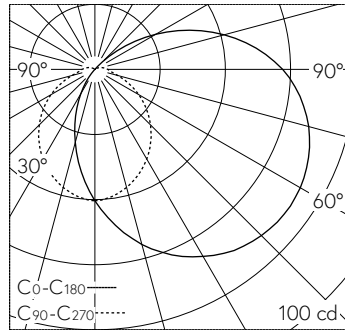

QR-Code scannen und auf www.neuco.ch mehr über diesen Artikel erfahren

B 24 355K3
 grafit - RAL 7024
 LED 5.1 W 226 lm-h 3000 K
 Konverter schaltbar on/off

IP65 **IK07**

Wandaufbauleuchte mit abgeblendetem Lichtverteilung. Schutzart IP65 , staubdicht und strahlwassergeschützt Schutzklasse I.

Einseitig abgeblendetes Licht. Mit austauschbarem LED-Modul mit Über-temperaturschutz und einer Lebenserwartung von mindestens 160'000 Betriebsstunden. 20-jährige Nachliefergarantie auf das LED-Modul und die Verschleissteile. Mit Ultimate Driver® LED-Netzteil 220-240 V, 0/50-60 Hz. Schutzart IP 65. Leuchte aus Aluminiumguss, Aluminium und Edelstahl Beschichtungstechnologie Unidure®, Farbe Grafit. Kristallglas innen weiss. 2 Leitungsverschraubungen mit Zugentlastung zur Durchverdrahtung der Netzanschlussleitung von \varnothing 7-12 mm. Anschlussklemmen 3 x 2,5 mm². Abmessungen: 220 x 120 x 85 mm.

5 Jahre Garantie.

LED 3000 K 5.1 W 226 lm-h / CIE Flux 33 59 81 82 100 / B21 nach DIN 5040

Technische Daten

Leuchtenlichtstrom	226 lm-h
Anschlussleistung	5.1 W
Lichtausbeute	49.8 lm-h/W
Modullichtstrom	695 lm-c
Modulleistung	4 W
Farbstabilität	-
Farbwiedergabe	CRI > 80
Lichtstromerhalt	L80/B50 bei 160'000 h (25 °C)
Farbtemperatur	3000 K