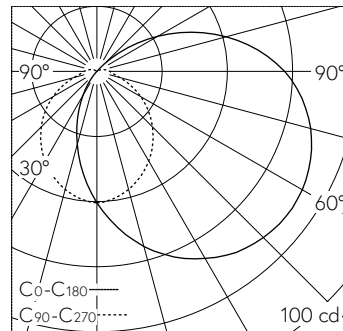

QR-Code scannen und auf www.neuco.ch mehr über diesen Artikel erfahren

B 24 355AK3
silber ~ DB 702N
LED 5.1 W 226 lm-h 3000 K
Konverter schaltbar on/off

IP65 **IK07**

Wandaufbauleuchte mit abgeblendeter Lichtverteilung. Schutzart IP65 , staubdicht und strahlwassergeschützt Schutzklasse I.

Einseitig abgeblendetes Licht. Mit austauschbarem LED-Modul mit Über-temperaturschutz und einer Lebenserwartung von mindestens 160'000 Betriebsstunden. 20-jährige Nachliefergarantie auf das LED-Modul und die Verschleissteile. Mit Ultimate Driver® LED-Netzteil 220-240 V, 0/50-60 Hz. Schutzart IP 65. Leuchte aus Aluminiumguss, Aluminium und Edelstahl Beschichtungstechnologie Unidure®, Farbe Silber. Kristallglas innen weiss. 2 Leitungsverschraubungen mit Zugentlastung zur Durchverdrahtung der Netzanschlussleitung von $\varnothing$ 7-12 mm. Anschlussklemmen 3 x 2,5 mm². Abmessungen: 220 x 120 x 85 mm.

5 Jahre Garantie.