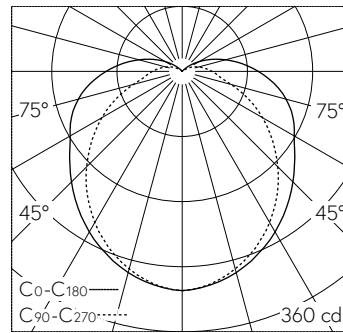

QR-Code scannen und auf www.neuco.ch mehr über diesen Artikel erfahren

B 24 354K3
grafit - RAL 7024
LED 14 W 1152 lm-h 3000 K
DALI-Konverter steuerbar

IP65 IK07

Decken- und Wandaufbauleuchte mit freistrahler Lichtverteilung. Schutzart IP65 , staubdicht und strahlwassergeschützt Schutzklasse I.

Freistrahler mit Schutzgitter. Mit austauschbarem LED-Modul mit Über-temperaturschutz und einer Lebenserwartung von mindestens 155'000 Betriebsstunden. 20-jährige Nachliefergarantie auf das LED-Modul und die Verschleisssteile. Mit LED-Netzteil, DALI steuerbar, 220-240 V, 0/50-60 Hz. Schutzart IP 65. Leuchte aus Aluminiumguss, Aluminium und Edelstahl Beschichtungstechnologie Unidure®, Farbe Grafit. Kristallglas innen weiss. 2 Leitungsverschraubungen mit Zugentlastung zur Durchverdrahtung der Netzanschlussleitung von $\varnothing$ 7-12 mm. Anschlussklemmen 5 x 2,5 mm². Abmessungen: 300 x 180 x 110 mm.

5 Jahre Garantie.

PUSH, switchDIM und Touch-DIM® werden nicht unterstützt.