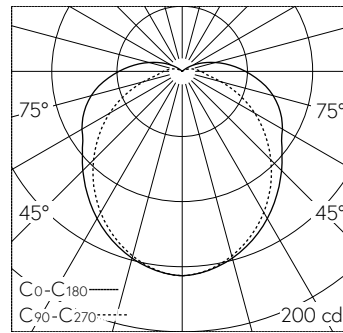

QR-Code scannen und auf www.neuco.ch mehr über diesen Artikel erfahren

B 24 353K4
 grafit - RAL 7024
 LED 7.1 W 557 lm-h 4000 K
 Konverter schaltbar on/off

IP65 IK07

Decken- und Wandaufbauleuchte mit freistrahler Lichtverteilung. Schutzart IP65 , staubdicht und strahlwassergeschützt Schutzklasse I.

5 Jahre Garantie.

LED 4000 K 7.1 W 557 lm-h / CIE Flux 40 68 87 90 100 / A31 nach DIN 5040

Technische Daten

Leuchtenlichtstrom	557 lm-h
Anschlussleistung	7.1 W
Lichtausbeute	78.5 lm-h/W
Modullichtstrom	1045 lm-c
Modulleistung	6 W
Farbortstabilität	-
Farbwiedergabe	CRI > 80
Lichtstromerhalt	L80/B50 bei 160'000 h (25 °C)
Farbtemperatur	4000 K