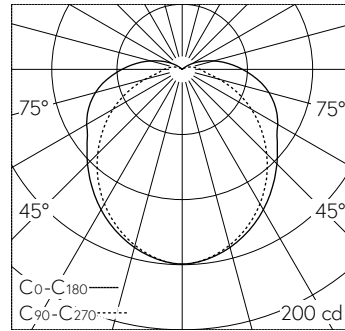

QR-Code scannen und auf www.neuco.ch mehr über diesen Artikel erfahren

B 24 353K3
 grafit - RAL 7024
 LED 7.1 W 530 lm-h 3000 K
 Konverter schaltbar on/off

IP65 IK07

Decken- und Wandaufbauleuchte mit freistrahler Lichtverteilung. Schutzart IP65 , staubdicht und strahlwassergeschützt Schutzklasse I.

5 Jahre Garantie.

LED 3000 K 7.1 W 530 lm-h / CIE Flux 40 68 87 90 100 / A31 nach DIN 5040

Technische Daten

Leuchtenlichtstrom	530 lm-h
Anschlussleistung	7.1 W
Lichtausbeute	74.6 lm-h/W
Modullichtstrom	995 lm-c
Modulleistung	6 W
Farbortstabilität	-
Farbwiedergabe	CRI > 80
Lichtstromerhalt	L80/B50 bei 160'000 h (25 °C)
Farbtemperatur	3000 K