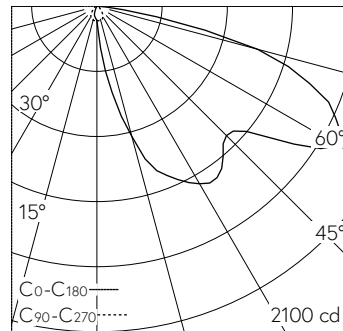

LED 4000 K 16 W 1866 lm-h / CIE Flux 32 65 94 100 100 / A20 nach DIN 5040

Technische Daten

Leuchtenlichtstrom	1866 lm-h
Anschlussleistung	16 W
Lichtausbeute	141,3 lm-h/W
Modullichtstrom	2455 lm-c
Modulleistung	14,3 W
Farbortstabilität	-
Farbwiedergabe	CRI > 80
Lichtstromerhalt	L70/B50 bei 200'000 h (25 °C)
Farbtemperatur	4000 K

Weitere Angaben

Lichtverteilung	asymmetrisch
Betriebsspannung	220 – 240 V AC 50 / 60 Hz 176 – 280 V DC 0 Hz
Betriebstemperatur	max. 55 °C
Gewicht	4,3 kg
Windangriffsfläche	0,03 m²
Zubehör	Für diese Leuchte sind separate Zubehöerteile erhältlich. Kontaktieren Sie uns für eine Beratung.