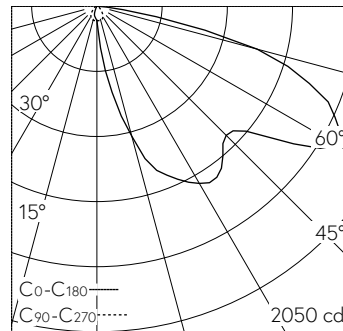

LED 3000 K 16 W 1840 lm-h / CIE Flux 32 65 94 100 100 / A20 nach DIN 5040

Technische Daten

Leuchtenlichtstrom	1840 lm-h
Anschlussleistung	16 W
Lichtausbeute	137,7 lm-h/W
Modullichtstrom	2420 lm-c
Modulleistung	14,3 W
Farbortstabilität	-
Farbwiedergabe	CRI > 80
Lichtstromerhalt	L70/B50 bei 200'000 h (25 °C)
Farbtemperatur	3000 K

Weitere Angaben

Lichtverteilung	asymmetrisch
Betriebsspannung	220 – 240 V AC 50 / 60 Hz 176 – 280 V DC 0 Hz
Betriebstemperatur	max. 55 °C
Gewicht	4,3 kg
Windangriffsfläche	0,03 m²
Zubehör	Für diese Leuchte sind separate Zubehöerteile erhältlich. Kontaktieren Sie uns für eine Beratung.