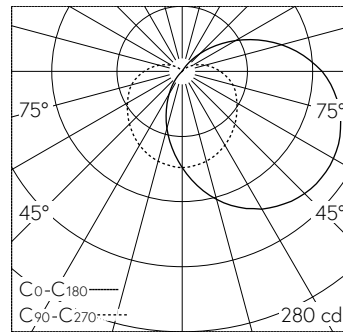

LED 3000 K 10 W 652 lm-h / CIE Flux 30 57 79 77 100 / B21 nach DIN 5040

Technische Daten

Leuchtenlichtstrom	652 lm-h
Anschlussleistung	10 W
Lichtausbeute	61.3 lm-h/W
Modullichtstrom	1425 lm-c
Modulleistung	7,8 W
Farbortstabilität	-
Farbwiedergabe	CRI > 80
Lichtstromerhalt	L70/B50 bei 200'000 h (25 °C)
Farbtemperatur	3000 K

Weitere Angaben

Lichtaustritt	abgeblendet
Betriebsspannung	220 – 240 V AC 50 / 60 Hz 176 – 280 V DC 0 Hz
Betriebstemperatur	max. 55 °C
Gewicht	3.1 kg
Zubehör	Für diese Leuchte sind separate Zubehörteile erhältlich. Kontaktieren Sie uns für eine Beratung.