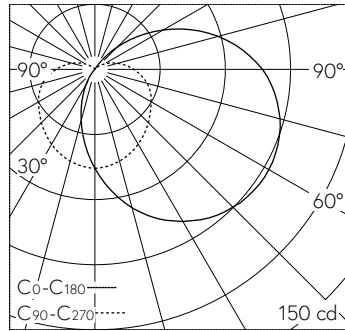

QR-Code scannen und auf www.neuco.ch mehr über diesen Artikel erfahren

B 24 344WK4
weiss ~ RAL 9010
LED 5 W 335 lm-h 4000 K
Konverter schaltbar on/off

 **IP65** **IK10**

Wandaufbauleuchte mit abgeblendetem Lichtaustritt. Schutzart IP65 , staubdicht und strahlwassergeschützt Schutzklasse I.

Mit austauschbarem LED-Modul mit Übertemperaturschutz und einer Lebenserwartung von mindestens 200'000 Betriebsstunden. 20-jährige Nachliefergarantie auf das LED-Modul und die Verschleissteile. Mit Ultimate Driver® LED-Netzteil 220-240 V, 0/50-60 Hz. Schutzart IP 65. Leuchte aus Aluminiumguss, Aluminium und Edelstahl Beschichtungstechnologie Unidure®, Farbe Weiss. Kristallglas innen weiss. Zwei Leitungseinführungen zur Durchverdrahtung der Netzanschlussleitung Ø 7-12 mm. Leuchten-durchmesser 200 mm, Höhe 100 mm.

5 Jahre Garantie.

LED 4000 K 5 W 335 lm-h / CIE Flux 29 55 78 76 100 / B21 nach DIN 5040

Technische Daten

Leuchtenlichtstrom	335 lm-h
Anschlussleistung	5 W
Lichtausbeute	61.6 lm-h/W
Modullichtstrom	750 lm-c
Modulleistung	3,9 W
Farbstabilität	-
Farbwiedergabe	CRI > 80
Lichtstromerhalt	L70/B50 bei 200'000 h (25 °C)
Farbtemperatur	4000 K