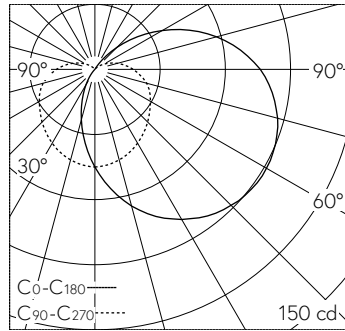

Wandaufbauleuchte mit abgeblendetem Lichtaustritt. Schutzart IP65 , staubdicht und strahlwassergeschützt Schutzklasse I.

Mit austauschbarem LED-Modul mit Übertemperaturschutz und einer Lebenserwartung von mindestens 200'000 Betriebsstunden. 20-jährige Nachliefergarantie auf das LED-Modul und die Verschleissteile. Mit Ultimate Driver® LED-Netzteil 220-240 V, 0/50-60 Hz. Schutzart IP 65. Leuchte aus Aluminiumguss, Aluminium und Edelstahl Beschichtungstechnologie Unidure®, Farbe Weiss. Kristallglas innen weiss. Zwei Leitungseinführungen zur Durchverdrahtung der Netzanschlussleitung Ø 7-12 mm. Leuchten-durchmesser 200 mm, Höhe 100 mm.

5 Jahre Garantie.

LED 3000 K 5 W 320 lm-h / CIE Flux 29 55 78 76 100 / B21 nach DIN 5040

**Technische Daten**

Leuchtenlichtstrom	320 lm-h
Anschlussleistung	5 W
Lichtausbeute	60.8 lm-h/W
Modullichtstrom	715 lm-c
Modulleistung	3,9 W
Farbortstabilität	-
Farbwiedergabe	CRI > 80
Lichtstromerhalt	L70/B50 bei 200'000 h (25 °C)
Farbtemperatur	3000 K