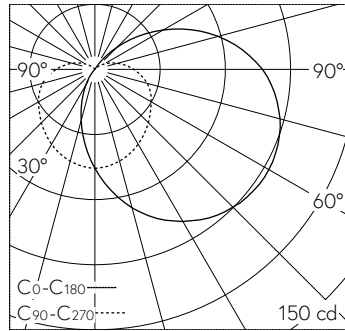

QR-Code scannen und auf www.neuco.ch mehr über diesen Artikel erfahren

B 24 344K4
 grafit - RAL 7024
 LED 5 W 335 lm-h 4000 K
 Konverter schaltbar on/off

 **IP65** **IK10**

Wandaufbauleuchte mit abgeblendetem Lichtaustritt. Schutzart IP65 , staubdicht und strahlwassergeschützt Schutzklasse I.

Mit austauschbarem LED-Modul mit Übertemperaturschutz und einer Lebenserwartung von mindestens 200'000 Betriebsstunden. 20-jährige Nachliefergarantie auf das LED-Modul und die Verschleissteile. Mit Ultimate Driver® LED-Netzteil 220-240 V, 0/50-60 Hz. Schutzart IP 65. Leuchte aus Aluminiumguss, Aluminium und Edelstahl Beschichtungstechnologie Unidure®, Farbe Grafit. Kristallglas innen weiss. Zwei Leitungseinführungen zur Durchverdrahtung der Netzanschlussleitung Ø 7-12 mm. Leuchtdurchmesser 200 mm, Höhe 100 mm.

5 Jahre Garantie.

LED 4000 K 5 W 335 lm-h / CIE Flux 29 55 78 76 100 / B21 nach DIN 5040

Technische Daten

Leuchtenlichtstrom	335 lm-h
Anschlussleistung	5 W
Lichtausbeute	61.6 lm-h/W
Modullichtstrom	750 lm-c
Modulleistung	3,9 W
Farbortstabilität	-
Farbwiedergabe	CRI > 80
Lichtstromerhalt	L70/B50 bei 200'000 h (25 °C)
Farbtemperatur	4000 K