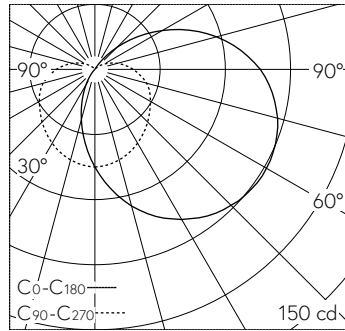

QR-Code
scannen und auf
www.neuco.ch
mehr über diesen
Artikel erfahren

B 24 344K3
grafit - RAL 7024
LED 5 W 320 lm-h 3000 K
Konverter schaltbar on/off

IP65 **IK10**

Wandaufbauleuchte mit abgeblendetem Lichtaustritt. Schutzart IP65 , staubdicht und strahlwassergeschützt Schutzklasse I.

Mit austauschbarem LED-Modul mit Übertemperaturschutz und einer Lebenserwartung von mindestens 200'000 Betriebsstunden. 20-jährige Nachliefergarantie auf das LED-Modul und die Verschleissteile. Mit Ultimate Driver® LED-Netzteil 220-240 V, 0/50-60 Hz. Schutzart IP 65. Leuchte aus Aluminiumguss, Aluminium und Edelstahl Beschichtungstechnologie Unidure®, Farbe Grafit. Kristallglas innen weiss. Zwei Leitungseinführungen zur Durchverdrahtung der Netzanschlussleitung Ø 7-12 mm. Leuchten-durchmesser 200 mm, Höhe 100 mm.

5 Jahre Garantie.