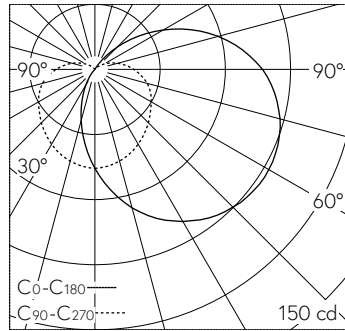

QR-Code
scannen und auf
www.neuco.ch
mehr über diesen
Artikel erfahren

B 24 344AK4
silber ~ DB 702N
LED 5 W 335 lm-h 4000 K
Konverter schaltbar on/off

 **IP65** **IK10**

Wandaufbauleuchte mit abgeblendetem Lichtaustritt. Schutzart IP65 , staubdicht und strahlwassergeschützt Schutzklasse I.

Mit austauschbarem LED-Modul mit Übertemperaturschutz und einer Lebenserwartung von mindestens 200'000 Betriebsstunden. 20-jährige Nachliefergarantie auf das LED-Modul und die Verschleissteile. Mit Ultimate Driver® LED-Netzteil 220-240 V, 0/50-60 Hz. Schutzart IP 65. Leuchte aus Aluminiumguss, Aluminium und Edelstahl Beschichtungstechnologie Unidure®, Farbe Silber. Kristallglas innen weiss. Zwei Leitungseinführungen zur Durchverdrahtung der Netzanschlussleitung Ø 7-12 mm. Leuchtdurchmesser 200 mm, Höhe 100 mm.

5 Jahre Garantie.

LED 4000 K 5 W 335 lm-h / CIE Flux 29 55 78 76 100 / B21 nach DIN 5040

Technische Daten

Leuchtenlichtstrom	335 lm-h
Anschlussleistung	5 W
Lichtausbeute	61.6 lm-h/W
Modullichtstrom	750 lm-c
Modulleistung	3,9 W
Farbstabilität	-
Farbwiedergabe	CRI > 80
Lichtstromerhalt	L70/B50 bei 200'000 h (25 °C)
Farbtemperatur	4000 K