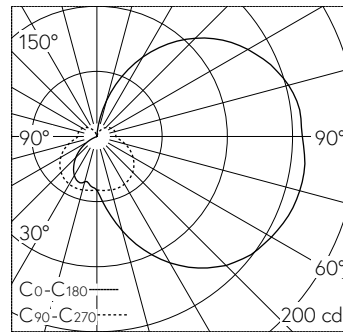

QR-Code scannen und auf www.neuco.ch mehr über diesen Artikel erfahren

B 24 339K4
 grafit - RAL 7024
 LED 6.8 W 645 lm-h 4000 K
 Konverter schaltbar on/off

IP65 **IK07**

Wandaufbauleuchte mit einseitig abgeblendetem Lichtaustritt. Schutzart IP65 , staubdicht und strahlwassergeschützt Schutzklasse I.

Einseitig abgeblendetes Licht. Mit austauschbarem LED-Modul mit Über-temperaturschutz und einer Lebenserwartung von mindestens 170'000 Betriebsstunden. 20-jährige Nachliefergarantie auf das LED-Modul und die Verschleissteile. Mit Ultimate Driver® LED-Netzteil 220-240 V, 0/50-60 Hz. Schutzart IP 65. Leuchte aus Aluminiumguss, Aluminium und Edelstahl Beschichtungstechnologie Unidure®, Farbe Grafit. Kristallglas innen weiss. Zwei Leitungseinführungen zur Durchverdrahtung der Netzanschlussleitung bis Ø 10,5 mm. Abmessungen: 240 x 120 x 85 mm.

5 Jahre Garantie.

LED 4000 K 6.8 W 645 lm-h / CIE Flux 24 51 75 59 100 / C11 nach DIN 5040

Technische Daten

Leuchtenlichtstrom	645 lm-h
Anschlussleistung	6.8 W
Lichtausbeute	94.9 lm-h/W
Modullichtstrom	1100 lm-c
Modulleistung	5,7 W
Farbortstabilität	-
Farbwiedergabe	CRI > 80
Lichtstromerhalt	L70/B50 bei 170'000 h (25 °C)
Farbtemperatur	4000 K